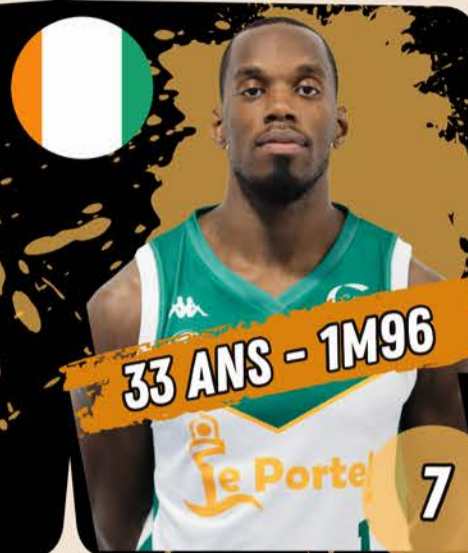

**JORDAN
BERNARD**

ASS. COACH

**CAMERON
VALCY**

AILIER

**PHILANDROUS
FLEMING**

**MENEUR /
AILIER / ARRIÈRE**

**BENOÎT
MANGIN**

MENEUR

**CHARLES-NOÉ
ABOUO**

AILIER

**DAVID
DILEO**

**AILIER /
AILIER FORT**

**ANTHONY
ROBERTS**

**MENEUR /
ARRIÈRE**

**IVAN
FÉVRIER**

AILIER FORT