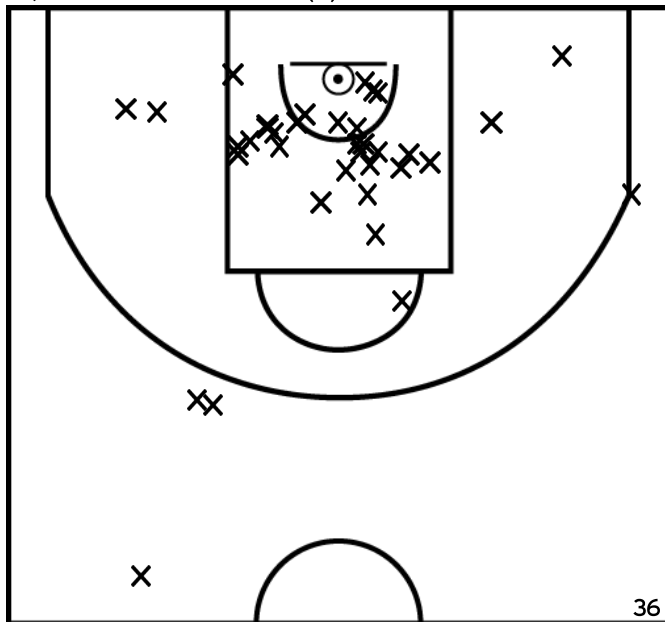

ÉQUIPE SABLE BASKET - 1 (B)