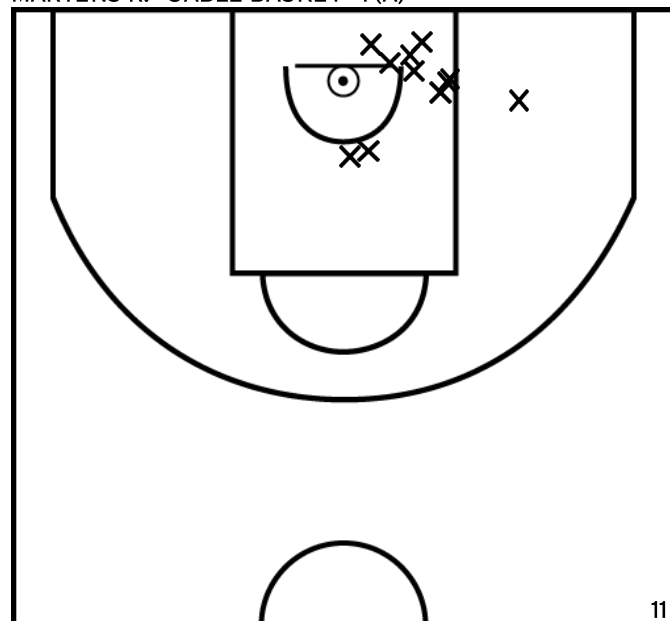

MOTTAIS D. - SABLE BASKET - 1 (A)

MARTENS R. - SABLE BASKET - 1 (A)