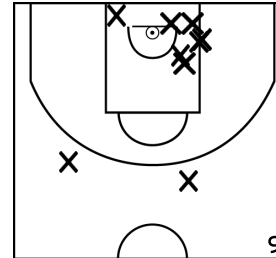

Rencontre: 1784 Date: 03/12/22 Heure: 14:00

Arbitre: OGER A GERAUDIE N

ÉQUIPE SABLE BASKET - 1 (A)

PÉRIODE 1

PÉRIODE 3

PROLONGATIONS

PÉRIODE 2

PÉRIODE 4