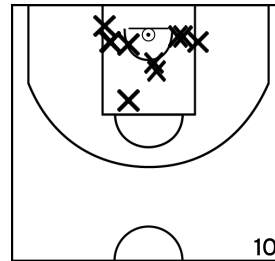

Rencontre: 1784 Date: 03/12/22 Heure: 14:00

Arbitre: OGER A GERAUDIE N

ÉQUIPE SABLE BASKET - 1 (A)

PÉRIODE 1

PÉRIODE 3

PROLONGATIONS

PÉRIODE 2

PÉRIODE 4