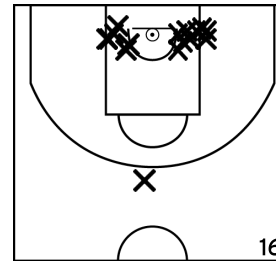

Rencontre: 1784 Date: 03/12/22 Heure: 14:00

Arbitre: OGER A GERAUDIE N

ÉQUIPE SABLE BASKET - 1 (A)

PÉRIODE 1

PÉRIODE 3

PROLONGATIONS

PÉRIODE 2

PÉRIODE 4