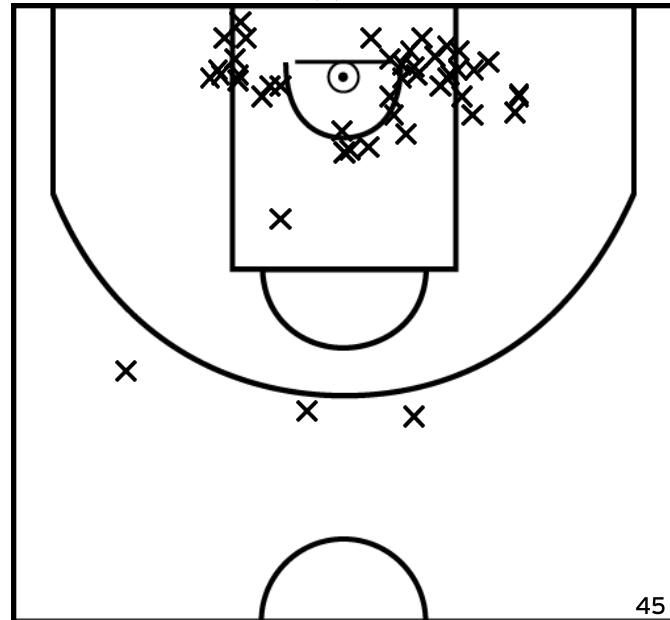

Rencontre: 1784 Date: 03/12/22 Heure: 14:00

Arbitre: OGER A GERAUDIE N

ÉQUIPE SABLE BASKET - 1 (A)

PÉRIODE 1

PÉRIODE 3

PROLONGATIONS

PÉRIODE 2

PÉRIODE 4