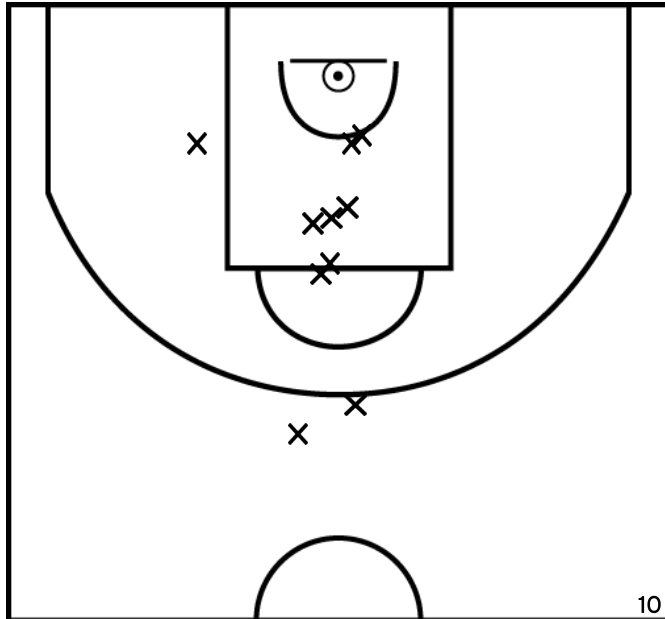

BARBAZAN M. - SABLE BASKET -1(B)