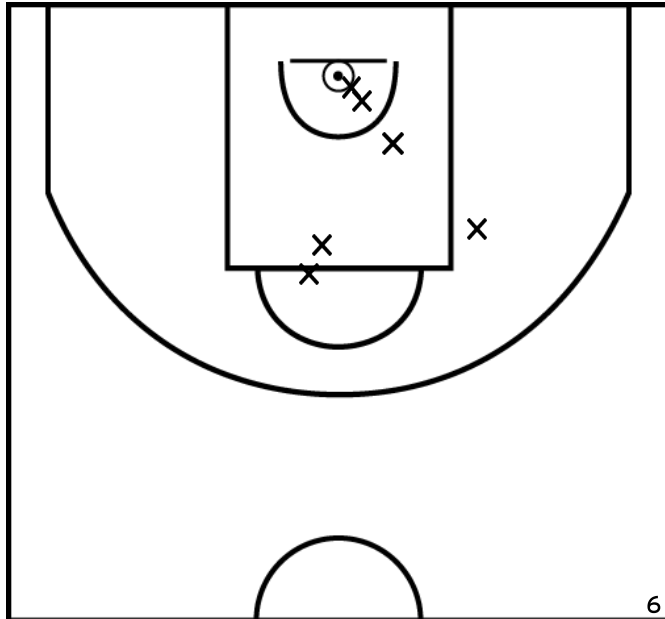

PROLONGATIONS

PÉRIODE 2

PÉRIODE 4

LA FERTE BERNARD V.S. - 153 - 70 SABLE BASKET - 1

Rencontre: 1426 Date: 06/05/23 Heure: 15:00
 Arbitre: COLLET M PORTIER M

BOUKALA A. - LA FERTE BERNARD V.S. - 1 (A)

BERNARD R. - LA FERTE BERNARD V.S. - 1 (A)