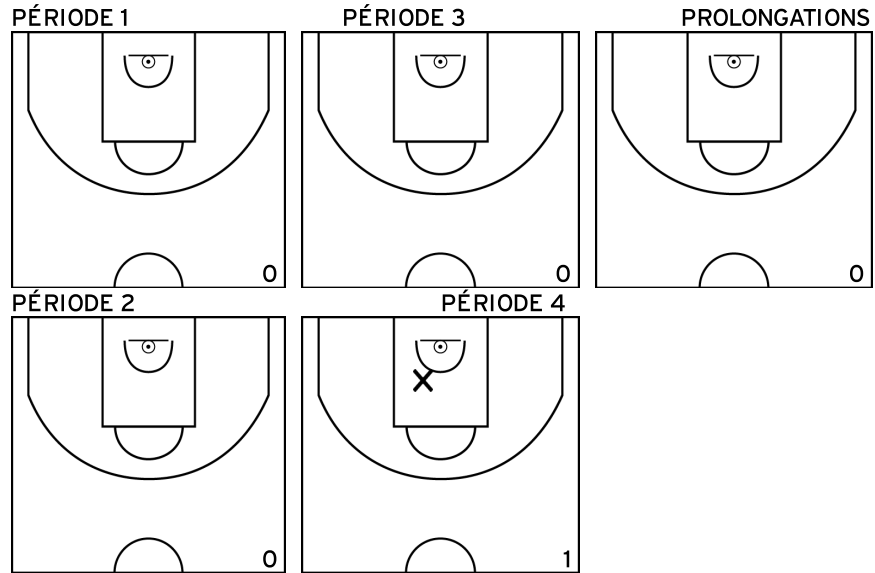

PROLONGATIONS

PÉRIODE 2

PÉRIODE 4

LA FERTE BERNARD V.S. - 153 - 70 SABLE BASKET - 1

Rencontre: 1426 Date: 06/05/23 Heure: 15:00
 Arbitre: COLLET M PORTIER M

BOUKALA A. - LA FERTE BERNARD V.S. - 1 (A)

BERNARD R. - LA FERTE BERNARD V.S. - 1 (A)