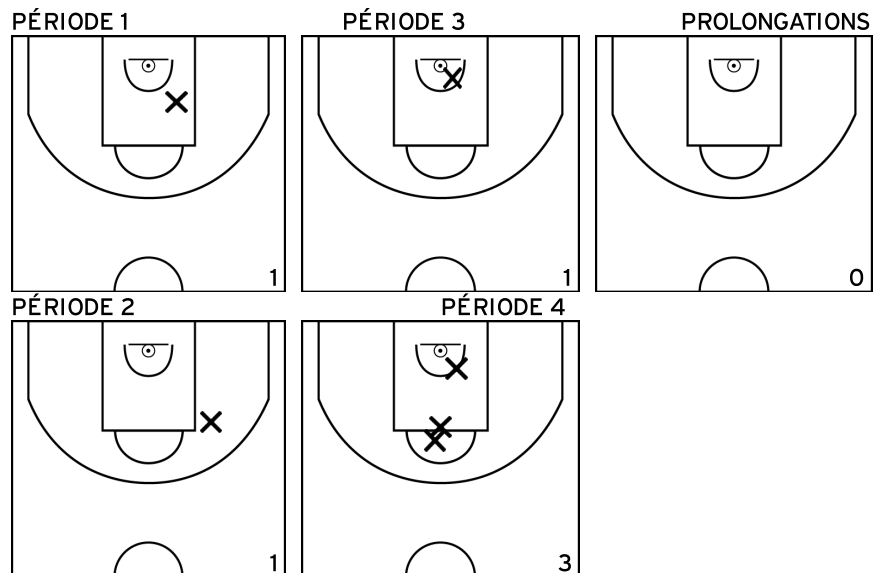

PROLONGATIONS

PÉRIODE 2

PÉRIODE 4

LA FERTE BERNARD V.S. - 153 - 70 SABLE BASKET - 1

Rencontre: 1426 Date: 06/05/23 Heure: 15:00
 Arbitre: COLLET M PORTIER M

BOUKALA A. - LA FERTE BERNARD V.S. - 1 (A)

BERNARD R. - LA FERTE BERNARD V.S. - 1 (A)