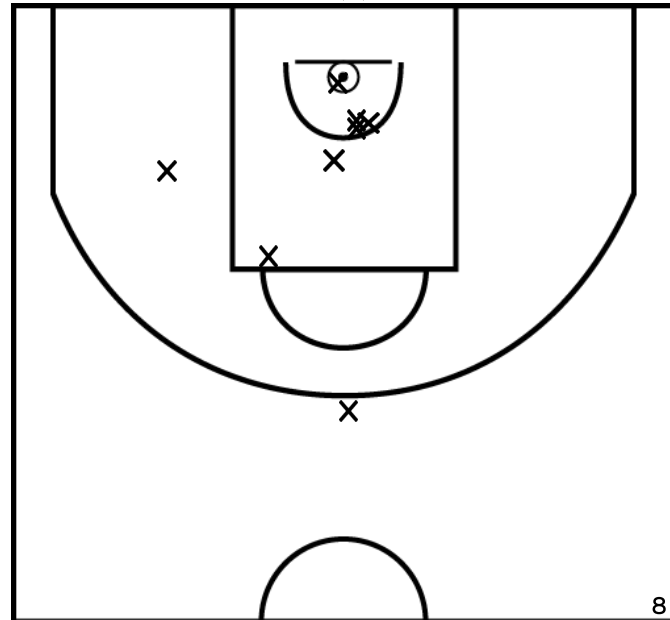

Rencontre: 1426 Date: 06/05/23 Heure: 15:00

Arbitre: COLLET M PORTIER M

GRUDE T. - SABLE BASKET - 1 (B)