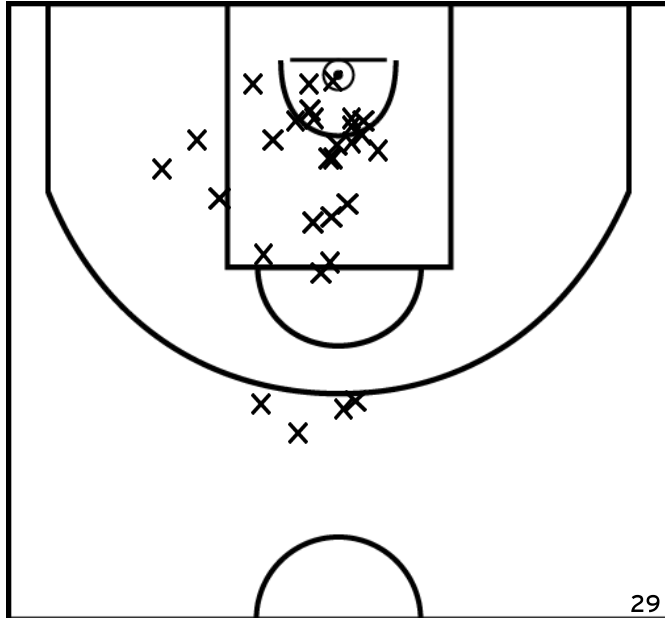

Rencontre: 1426 Date: 06/05/23 Heure: 15:00

Arbitre: COLLET M PORTIER M

ÉQUIPE SABLE BASKET -1(B)