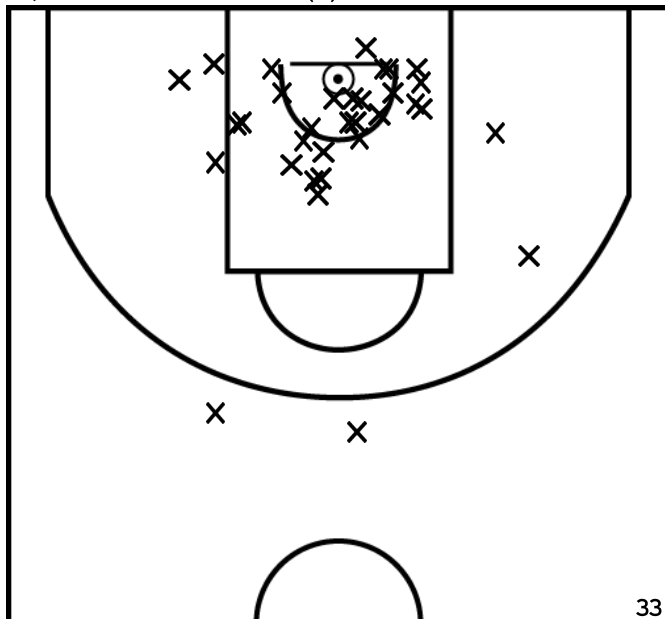

PÉRIODE 1

PÉRIODE 3

PROLONGATIONS

PÉRIODE 2

PÉRIODE 4

Rencontre: 1413 Date: 05/03/23 Heure: 13:00

Arbitre: ONFRAY A

SABOUREAU M. - SABLE BASKET - 1 (B)